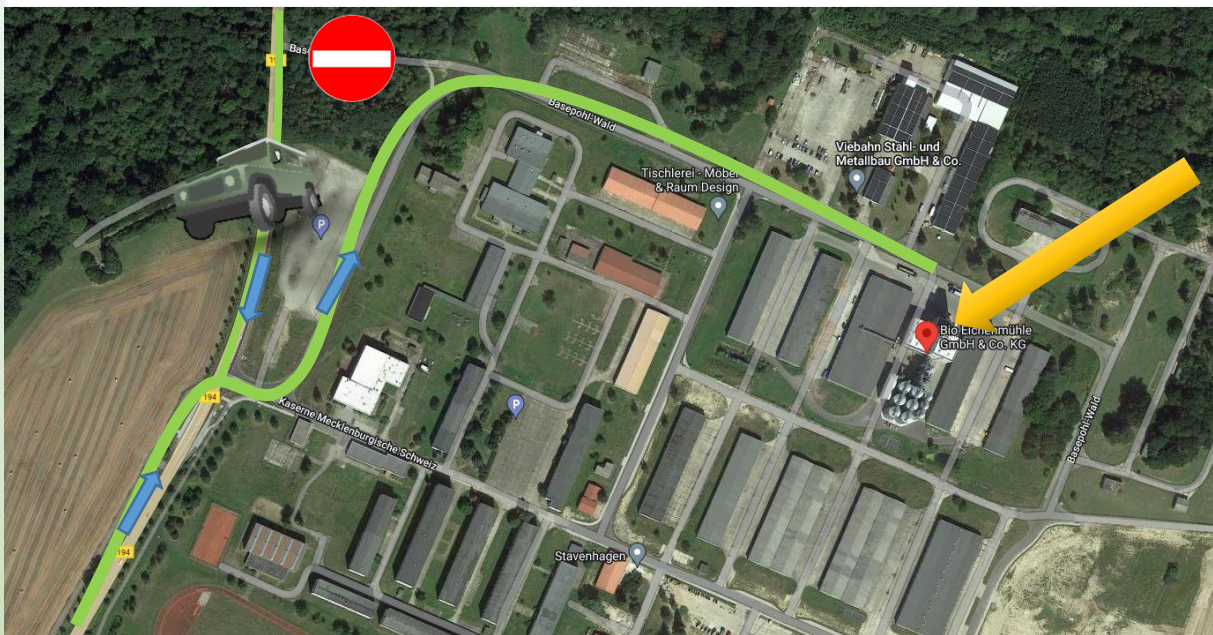

Anfahrtsbeschreibung zur BioEichenmühle

Aus Richtung Stavenhagen (von Süd)

Straßenverlauf der Schultetusstraße (17153 Stavenhagen) / **B194** Richtung Basepohl 4,6km folgen

Direkt hinter der Bushaltestelle an der B194 ehem. Kaserneneinfahrt rechts abbiegen

Aus Richtung Demmin (Nord)

Straßenverlauf der Stavenhagener Str. (17109 Demmin) / **B194** Richtung Stavenhagen 18,8 km folgen

Direkt hinter der Bushaltestelle an der B194 ehem. Kaserneneinfahrt links abbiegen

- der Vorfahrtsstraße 950m folgen -

Herzlich willkommen

Bitte im Mischfutterwerksturm EG Schaltwarte anmelden

Rauchverbot beachten/ Warnweste anlegen